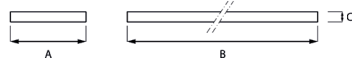

Ottiche Diffusore **PST** in policarbonato opale.

Optiques

Diffuseur **PST** en polycarbonate opal.

Modelli e tipologia di installazione

Modèles et typologie d'installation

Codice Code	Dimensioni / Dimensions [mm]			Potenza Puissance	Ottica Optiques	Cablaggio Câblage	Temp. di colore Temp. de couleur	Colore Couleurs
	A	B	C					
352800066	185	1255	25	52 W	PMO	ON/OFF	Ambra	<input checked="" type="radio"/> M
352800067	185	1555	25	66 W	PMO	ON/OFF	Ambra	<input checked="" type="radio"/> M