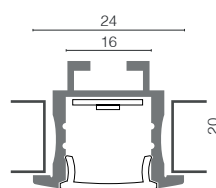

Modelli e tipologia di installazione

Modèles et typologie d'installation

STREET/A1
Plafone / Plafonnier

STREET/P3
Plafone / Plafonnier

STREET/R3
Incasso / Encastré

STREET/A3 OR
Orientabile / Orientable

Codice Code	Potenza Puissance	Cablaggio Câblage	Temp. di colore Temp. de couleur	Colore Couleurs
CUSTOM	20 W/m	ON/OFF	Ambra	● M