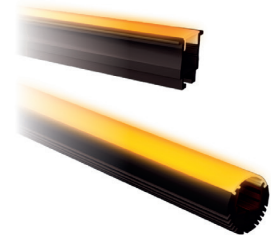

STREET LED

Questa linea di profili in estruso d'alluminio dalle molteplici applicazioni risponde a qualsiasi esigenza progettuale. Studiati per l'installazione a plafone, incasso, parete e sospensione possono essere inseriti in spazi ridotti e rappresentano perciò la scelta ideale per l'integrazione della luce nei cartongessi o nei complementi di arredo. Nella versione ambra, con protezione totale IP65, STREET LED illumina adeguatamente anche le cantine refrigeranti.

Cette ligne de profils en aluminium extrudé aux multiples applications, répond à toute exigence de projet. Étudiés pour l'installation en plafonnier, en encastré, en applique ou en suspension, ils peuvent être insérés dans des espaces réduits et représentent ainsi le choix idéal pour l'intégration de la lumière dans le placoplâtre ou dans les compléments de décoration. Dans la version ambre, avec protection totale IP65, STREET LED éclaire aussi de manière adaptée les caves réfrigérées.

Caratteristiche tecniche

Caractéristiques techniques

Materiale	corpo in alluminio anodizzato o verniciato
Colori disponibili	● Nero ● Marrone - Amaròn
Cablaggio	24Vdc - Alimentazione esterna

Matériel	corps en aluminium anodisé ou laqué
Couleurs disponibles	● Noir ● Marron - Amaròn
Câblage	24Vdc - Alimentation externe