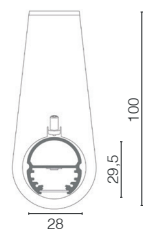

Modelli e tipologia di installazione

Modèles et typologie d'installation

STREET/A1
Plafone / Plafonnier

STREET/P3
Plafone / Plafonnier

STREET/R3
Incasso / Encastré

STREET/A3 OR
Orientabile / Orientable

Codice Code	Potenza Puissance	Cablaggio Câblage	Temp. di colore Temp. de couleur	Colore Couleurs
CUSTOM	20 W/m	ON/OFF	Ambra	● M