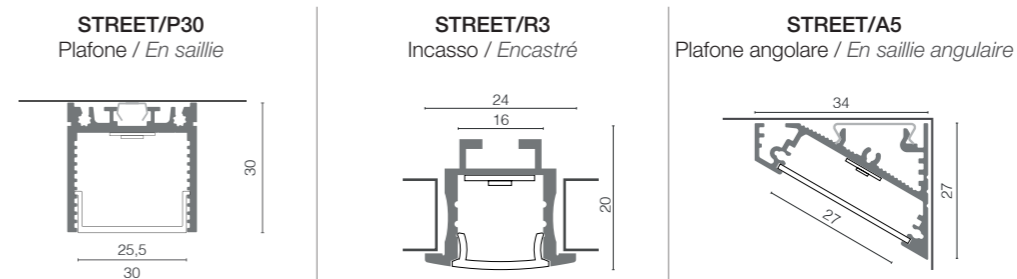

Modelli e tipologia di installazione Modèles et typologie d'installation