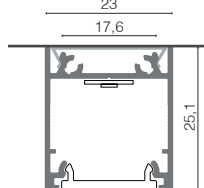

Modelli e tipologia di installazione

Modèles et typologie d'installation

STREET/A1
Plafone / Plafonnier

STREET/P3
Plafone / Plafonnier

STREET/R3
Incasso / Encastré

STREET/A3 OR
Orientabile / Orientable

Codice Code	Potenza Puissance	Cablaggio Câblage	Temp. di colore Temp. de couleur	Colore Couleurs
CUSTOM	20 W/m	ON/OFF	Ambra	● M