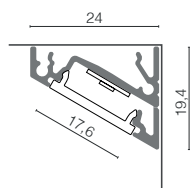

Modelli e tipologia di installazione

Modèles et typologie d'installation

STREET/A1
Plafone / Plafonnier

STREET/P3
Plafone / Plafonnier

STREET/R3
Incasso / Encastré

STREET/A3 OR
Orientabile / Orientable

Codice Code	Potenza Puissance	Cablaggio Câblage	Temp. di colore Temp. de couleur	Colore Couleurs
CUSTOM	20 W/m	ON/OFF	Ambra	● M