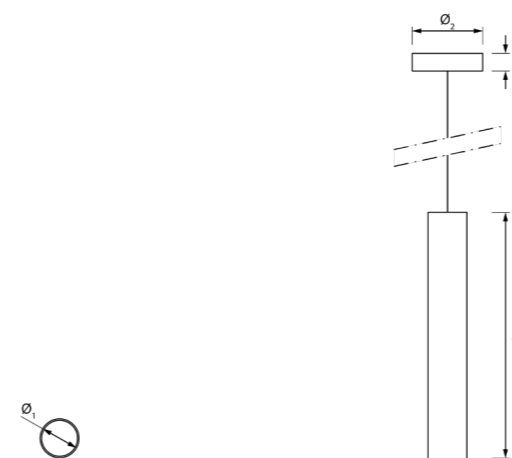

Modelli e tipologia di installazione Modèles et typologie d'installation

Codice Code	Dimensioni / Dimensions [mm]				Ottica Optique	Cablaggio Câblage	Temp. di colore Temp. de couleur	Colore Couleur
	Ø₁	A	Ø₂	B				
363800001	55	350	100	22	7 W	ON/OFF	Ambra (MQ)*	● M
363800002	55	500	100	22	7 W	ON/OFF	Ambra (MQ)*	● M

*Descrizione dello spettro di luce a pag. 36 / Définition du spectre de lumière à la page 36.