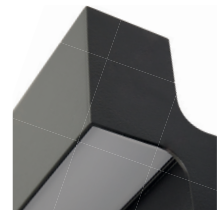

STAIR

La lampada da parete a luce diretta e indiretta per qualsiasi genere di locale, dalla lavorazione e degustazione del vino, agli spazi comuni e di passaggio. STAIR permette, su richiesta, di combinare la luce bianca alla luce ambra contribuendo a creare un ambiente unico e avvolgente. Con luce ambra la luce diffusa di questa lampada è ideale per l'illuminazione di pareti importanti o per dare rilievo a particolari originali.

Luminaire en applique à éclairage direct et indirect pour tout type de local, des zones de travail et celles de dégustation du vin, aux espaces communs et de passage, STAIR permet, sur demande, de combiner la lumière blanche à celle ambre, contribuant ainsi à créer un environnement unique et enveloppant. Avec lumière ambre, l'éclairage diffus de ce luminaire est idéal pour les parois importantes ou pour donner du relief aux détails originaux.

Caratteristiche tecniche

Caractéristiques techniques

Materiale	corpo in alluminio laccato	Matériel	corps en aluminium laqué
Colori disponibili	● Nero ● Marrone - Amaròn	Couleurs disponibles	● Noir ● Marron - Amaròn
Cablaggio	ON/OFF	Câblage	ON/OFF

Ottiche	Ottica in PST in policarbonato opale satinato.
Optiques	Optique PST en polycarbonate opale satiné.

Modelli e tipologia di installazione

Modèles et typologie d'installation

Codice Code	Dimensioni / Dimensions [mm]			Potenza Puissance	Ottica Optiques	Cablaggio Câblage	Temp. di colore Temp. de couleur	Colore Couleurs
	A	B	C					
666000026	120	320	138	13W+13W	PST	ON/OFF	Ambra	● M