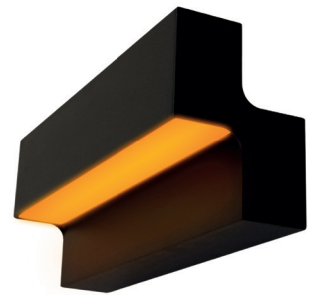

STAIR

La lampada da parete a luce diretta e indiretta per qualsiasi genere di locale, dalla lavorazione e degustazione del vino, agli spazi comuni e di passaggio. STAIR permette, su richiesta, di combinare la luce bianca alla luce ambra contribuendo a creare un ambiente unico e avvolgente. Con luce ambra la luce diffusa di questa lampada è ideale per l'illuminazione di pareti importanti o per dare rilievo a particolari originali.

Luminaire en applique à éclairage direct et indirect pour tout type de local, des zones de travail et celles de dégustation du vin, aux espaces communs et de passage, STAIR permet, sur demande, de combiner la lumière blanche à celle ambre, contribuant ainsi à créer un environnement unique et enveloppant. Avec lumière ambre, l'éclairage diffus de ce luminaire est idéal pour les parois importantes ou pour donner du relief aux détails originaux.

Caratteristiche tecniche

Caractéristiques techniques

Materiale	corpo in alluminio laccato	Matériel	corps en aluminium laqué
Colori disponibili	● Nero ● Marrone - Amaròn	Couleurs disponibles	● Noir ● Marron - Amaròn
Cablaggio	ON/OFF	Câblage	ON/OFF

Ottiche	Ottica in PST in policarbonato opale satinato.
Optiques	Optique PST en polycarbonate opale satiné.

Modelli e tipologia di installazione

Modèles et typologie d'installation

Codice Code	Dimensioni / Dimensions [mm]			Potenza Puissance	Ottica Optiques	Cablaggio Câblage	Temp. di colore Temp. de couleur	Colore Couleurs
	A	B	C					
666000026	120	320	138	13W+13W	PST	ON/OFF	Ambra	● M