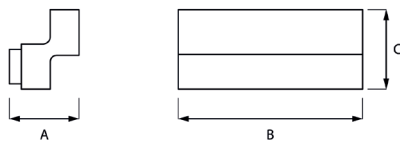

Caratteristiche tecniche

Caractéristiques techniques

Materiale	corpo in alluminio laccato	Matériel	corps en aluminium laqué
Colori disponibili	● Nero ● Marrone - Amaròn	Couleurs disponibles	● Noir ● Marron - Amaròn
Cablaggio	ON/OFF	Câblage	ON/OFF

Ottiche	Ottica in PST in policarbonato opale satinato.
Optiques	Optique PST en polycarbonate opale satiné.

Modelli e tipologia di installazione

Modèles et typologie d'installation

Codice Code	Dimensioni / Dimensions [mm]			Potenza Puissance	Ottica Optiques	Cablaggio Câblage	Temp. di colore Temp. de couleur	Colore Couleurs
	A	B	C					
666000026	120	320	138	13W+13W	PST	ON/OFF	Ambra	● M