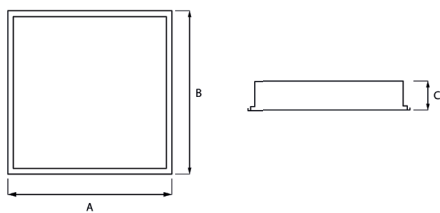

Modelli e tipologia di installazione

Modèles et typologie d'installation

Codice Code	Dimensioni / Dimensions [mm]			Potenza Puissance	Ottica Optiques	Cablaggio Câblage	Temp. di colore Temp. de couleur	Colore Couleurs
	A	B	C					
178400116	595	595	82	26 W	PMO	ON/OFF	Ambra	☐ B
178400117	595	595	82	39 W	PMO	ON/OFF	Ambra	☐ B

Codice Code	Dimensioni / Dimensions [mm]			Potenza Puissance	Ottica Optiques	Cablaggio Câblage	Temp. di colore Temp. de couleur	Colore Couleurs
	A	B	C					
178400118	595	595	82	28 W	PMO	ON/OFF	Ambra	☐ B
178400119	595	595	82	42 W	PMO	ON/OFF	Ambra	☐ B

Al fine di un continuo miglioramento della gamma, Atena Lux si riserva il diritto di apportare modifiche, in qualsiasi momento e senza preavviso, alle specifiche dei prodotti descritti. Le immagini e le riproduzioni dei prodotti sono da ritenersi esemplificative.
Dans le cadre d'une amélioration continue de la gamme, Atena Lux se réserve le droit d'apporter des modifications, à tout moment et sans préavis, aux spécificités des produits décrits. Les images et les reproductions des produits sont à considérer indicatives.