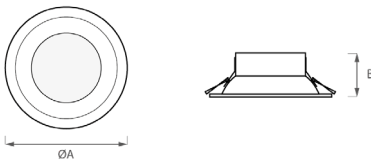

Modelli e tipologia di installazione
Modèles et typologie d'installation

Codice <i>Code</i>	Dimensioni / <i>Dimensions</i> [mm]		Potenza <i>Puissance</i>	Flusso <i>Flux</i> [lm]	Ottica <i>Optique</i>	Cablaggio <i>Câblage</i>	Temp. di colore <i>Temp de couleur</i>	Colore <i>Couleur</i>
	Ø A	B						
557400215	190	70	12 W	549	MOT	ON/OFF	Ambra (MQ)*	● N
557400217	190	70	16 W	732	MOT	ON/OFF	Ambra (MQ)*	● N

*Descrizione dello spettro di luce a pag. 36 / *Définition du spectre de lumière à la page 36.*