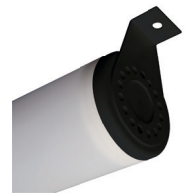

KOLED

Lampada dal design essenziale ma distintivo, KOLED è un tubo luminoso adatto all'installazione sia a parete che a sospensione. Con la sua luce morbida, crea un'atmosfera dinamica per illuminare anche i luoghi più suggestivi.

KOLED ha un corpo cilindrico in policarbonato ad alta trasmittanza chiuso da due testate in alluminio, ed è disponibile in due lunghezze diverse (650 – 1210 mm) a seconda delle necessità illuminotecniche dell'ambiente.

Luminaire au design essentiel mais distinctif, KOLED est un tube lumineux adapté à l'installation, en applique comme en suspension. Avec sa lumière souple, il crée une atmosphère dynamique pour éclairer aussi les lieux les plus suggestifs.

KOLED a un corps cylindrique en polycarbonate à haute transmittance, fermé par deux embouts en aluminium, et il est disponible en deux diverses longueurs (650 – 1210 mm) selon les nécessités d'éclairage de l'environnement.

Caratteristiche tecniche

Caractéristiques techniques

Materiale	corpo in alluminio verniciato
Colori disponibili	☐ Bianco ☒ Nero ☐ Marrone - Amaròn
Cablaggio	ON/OFF

Matériel	corps en aluminium laqué
Couleurs disponibles	☐ Blanc ☒ Noir ☐ Marron - Amaròn
Câblage	ON/OFF

Ottiche
Optiques

Diffusore **POT** in policarbonato opale ad alta trasmittanza.

Diffuseur POT en polycarbonate opale à haute transmittance.

Modelli e tipologia di installazione

Modèles et typologie d'installation

Codice Code	Dimensioni / Dimensions [mm]			Potenza Puissance	Ottica Optiques	Cablaggio Câblage	Temp. di colore Temp. de couleur	Colore Couleurs
	A	B	C					
381800001	100	650	135	13 W	POT	ON/OFF	Ambra	● N
381800002	100	650	135	26 W	POT	ON/OFF	Ambra	● N
381800003	100	1210	135	26 W	POT	ON/OFF	Ambra	● N
381800004	100	1210	135	52 W	POT	ON/OFF	Ambra	● N