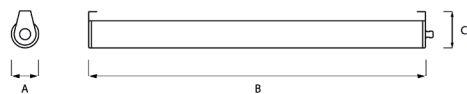

Matériel	corps en aluminium laqué
Couleurs disponibles	<input type="radio"/> Blanc <input checked="" type="radio"/> Noir <input type="radio"/> Marron - Amaròn
Câblage	ON/OFF

Ottiche
Optiques

Diffusore **POT** in policarbonato opale ad alta trasmittanza.

Diffuseur POT en polycarbonate opale à haute transmittance.

Modelli e tipologia di installazione

Modèles et typologie d'installation

Codice Code	Dimensioni / Dimensions [mm]			Potenza Puissance	Ottica Optiques	Cablaggio Câblage	Temp. di colore Temp. de couleur	Colore Couleurs
	A	B	C					
381800001	100	650	135	13 W	POT	ON/OFF	Ambra	● N
381800002	100	650	135	26 W	POT	ON/OFF	Ambra	● N
381800003	100	1210	135	26 W	POT	ON/OFF	Ambra	● N
381800004	100	1210	135	52 W	POT	ON/OFF	Ambra	● N