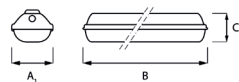

Modelli e tipologia di installazione

Modèles et typologie d'installation

Codice Code	Dimensioni / Dimensions [mm]			Potenza Puissance	Ottica Optiques	Cablaggio Puissance	Temp. di colore Temp. de couleur	Colore Couleurs
	A	B	C					
461000479	95	662	111	13W	CPT	ON/OFF	Ambra	● G
461000480	95	1272	111	26W	CPT	ON/OFF	Ambra	● G