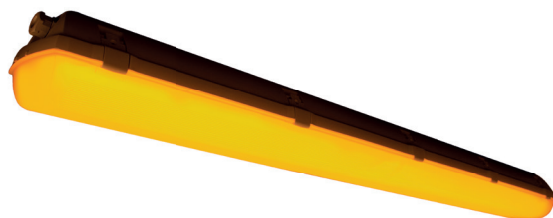

IGLOO

Lampada a plafone stagna, IGLOO garantisce protezione totale contro polvere e getti d'acqua.

Offre un'eccellente qualità della luce e una distribuzione uniforme per le aree di stoccaggio e conservazione del vino. IGLOO ha un corpo in policarbonato con schermo opale, ed è disponibile in due diverse lunghezze (662 - 1272 mm) con livelli di potenza e di flusso specifici per ogni tipo di esigenza.

Luminaire plafonnier étanche, IGLOO garantit une protection totale contre les poussières et les jets d'eau. Il offre une excellente qualité d'éclairage et une distribution uniforme pour les aires de stockage et de conservation du vin. IGLOO a un corps en polycarbonate avec un écran opale, et il est disponible en deux versions de différente longueur (662 - 1272mm) avec des niveaux de puissance et de flux lumineux spécifiques pour chaque type d'exigence.

Caratteristiche tecniche

Caractéristiques techniques

Materiale	corpo in policarbonato	Matériel	corps en polycarbonate
Colori disponibili	● Grigio	Couleurs disponibles	● Gris
Cablaggio	ON/OFF	Câblage	ON/OFF

Ottiche
Optiques

Diffusore **CPT** in policarbonato traslucido, stabilizzato ai raggi UV, ad altissima resistenza meccanica.

*Diffuseur **CPT** en polycarbonate translucide, stabilisé aux rayons UV, à haute résistance mécanique.*