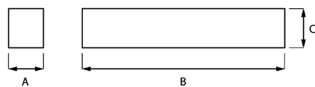

Modelli e tipologia di installazione

Modèles et typologie d'installation

Codice Code	Dimensioni / Dimensions [mm]			Potenza Puissance	Ottica Optiques	Cablaggio Câblage	Temp. di colore Temp. de couleur	Colore Couleurs
	A	B	C					
760100295	86	1130	94	26 W	PMO	ON/OFF	Ambra	● M
760100296	86	1695	94	39 W	PMO	ON/OFF	Ambra	● M
760100297	86	2260	94	52 W	PMO	ON/OFF	Ambra	● M