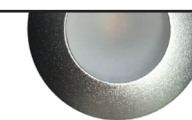

EDY

Spot LED dalle dimensioni ridotte per installazione ad incasso. EDY ha una finitura in alluminio anodizzato grigio e viene fissato con facilità grazie alle molle di cui è dotato.

Grazie alle sue dimensioni ridotte può essere facilmente integrato ai complementi di arredo. Singolarmente oppure in gruppo, rappresenta una soluzione pratica e moderna per l'illuminazione di espositori, piani bar e tavoli degustazione.

Spot LED de petite taille adapté à l'installation à encastrement. EDY a une finition en aluminium anodisé gris et il est installé aisément grâce aux ressorts en dotation.

Sa dimension lui permet de s'intégrer parfaitement à l'ameublement. Installé seul ou en ligne, il est une solution pratique et moderne pour l'éclairage de vitrines, piano-bar et tableaux de dégustation.

Caratteristiche tecniche

Caractéristiques techniques

Materiale	corpo in alluminio pressofuso anodizzato grigio	Matériel	corps en aluminium moulé gris anodisé
Colori disponibili	● Grigio anodizzato	Couleurs disponibles	● Gris anodisé
Cablaggio	Alimentazione esterna	Câblage	Alimentation indépendante
Ottiche	Diffusore PST in policarbonato opale.		
Optiques	Diffuseur PST en polycarbonate opale.		