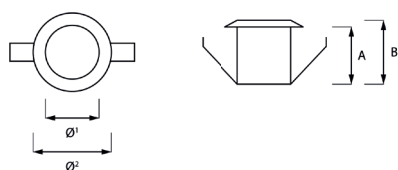

Modelli e tipologia di installazione

Modèles et typologie d'installation

Codice Code	Dimensioni / Dimensions [mm]				Ottica Optiques	Cablaggio Câblage	Temp. di colore Temp. de couleur	Colore Couleurs
	Ø¹	Ø²	A	B				
501100001	17	24,8	18,1	20,2	1 W	ON/OFF	Ambra	● Ga

Al fine di un continuo miglioramento della gamma, Atena Lux si riserva il diritto di apportare modifiche, in qualsiasi momento e senza preavviso, alle specifiche dei prodotti descritti. Le immagini e le riproduzioni dei prodotti sono da ritenersi esemplificative.
Dans le cadre d'une amélioration continue de la gamme, Atena Lux se réserve le droit d'apporter des modifications, à tout moment et sans préavis, aux spécificités des produits décrits. Les images et les reproductions des produits sont à considérer indicatives.