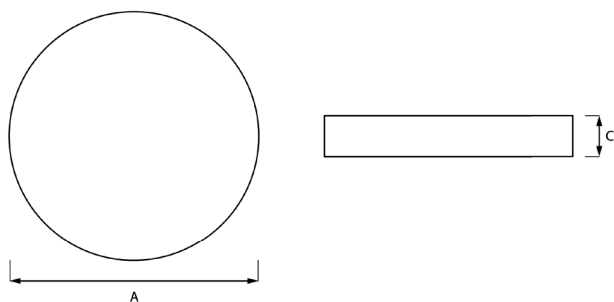

Codice Code	Dimensioni / Dimensions [mm]		Potenza Puissance	Ottica Optiques	Cablaggio Câblage	Temp. di colore Temp. de couleur	Colore Couleurs
	A	C					
364100009	450	140	30W	MOT	ON/OFF	Ambra	● N

Al fine di un continuo miglioramento della gamma, Atena Lux si riserva il diritto di apportare modifiche, in qualsiasi momento e senza preavviso, alle specifiche dei prodotti descritti. Le immagini e le riproduzioni dei prodotti sono da ritenersi esemplificative.
Dans le cadre d'une amélioration continue de la gamme, Atena Lux se réserve le droit d'apporter des modifications, à tout moment et sans préavis, aux spécificités des produits décrits. Les images et les reproductions des produits sont à considérer indicatives.