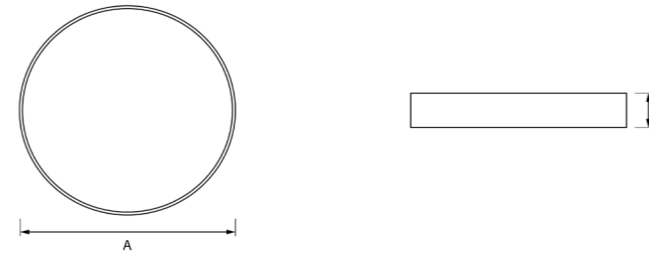

Modelli e tipologia di installazione

Modèles et typologie d'installation